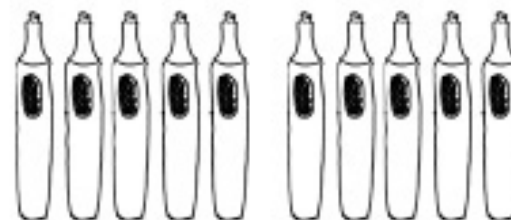

2 boites pour N°One

3 boites à cartes

3 boites à accessoires

10 Neuland N°One®

4 Neuland BigOne®: noir, rouge, bleu, vert

500 cartes rectangulaires Pin-It, assorties

250 cartes ovales Pin-It, assorties

250 petites cartes rondes Pin-It, assorties

300 épingles

1000 points de marquages assortis

1 stick de colle

1 rouleau de scotch crépon

1 cutter

1 étiquette pour valise